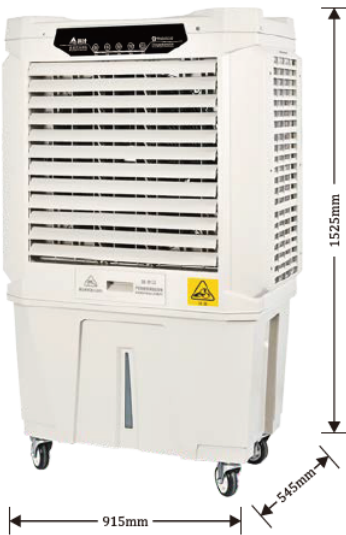

**Water Tank:** 90L

**Net Weight:** 33 kg

**Dimensions:** 842 x 532 x 1448mm

**Effective Area:** 60-80m<sup>2</sup>

PRICE €650,00 + VAT

4111109AERO3CS13